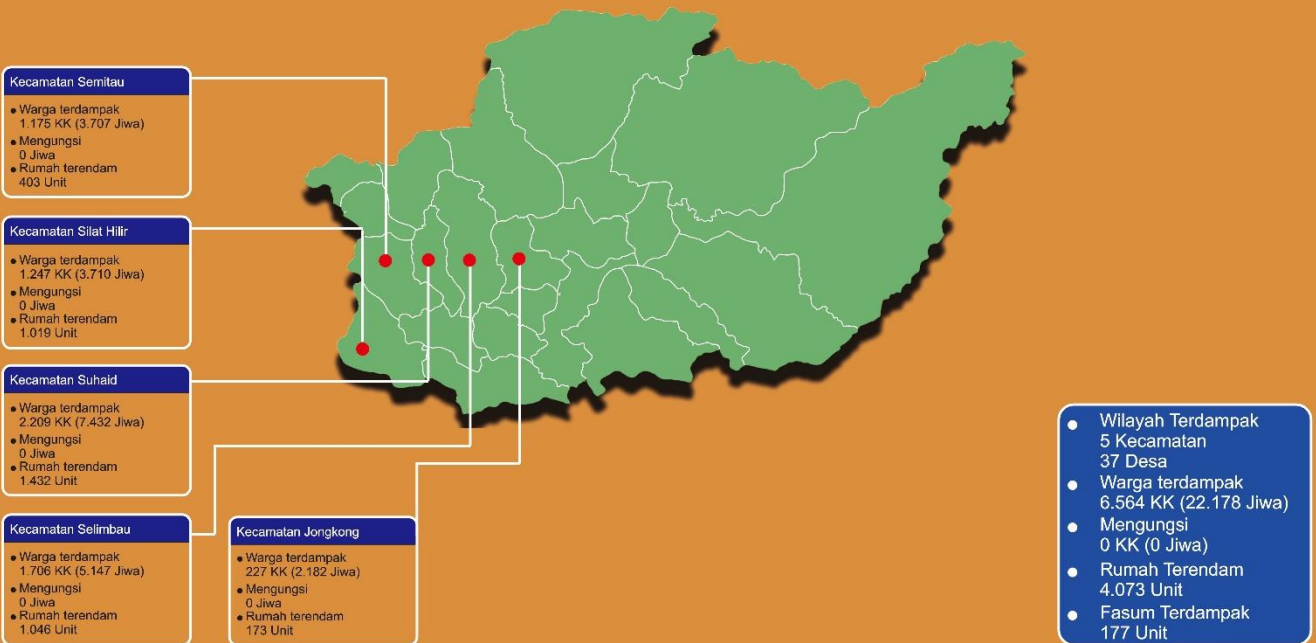

SATGAS INFORMASI BENCANA BPBD PROVINSI KALIMANTAN BARAT

SATGAS INFORMASI BENCANA BPBD PROVINSI KALIMANTAN BARAT

Reaktif, Cepat dan Tangguh

BPBD PROV.KALBAR

Website : <https://bpbdkalbarprov.go.id/>

Kab. Kapuas Hulu

KEPUTUSAN GUBERNUR KALIMANTAN BARAT
Nomor : 1119/BPBD/2022 Tanggal 10 Oktober 2022
Tentang Penetapan Status Tanggap Darurat Penanganan
Banjir, Puting Beliung dan Tanah Longsor
Di Kalimantan Barat tahun 2022

Update Tanggal 13 Desember 2022

Sumber Data BPBD Kab. Kapuas Hulu

Reaktif, Cepat dan Tangguh

Website : <https://bpbdkalbarprov.go.id/>

BPBD PROV.KALBAR