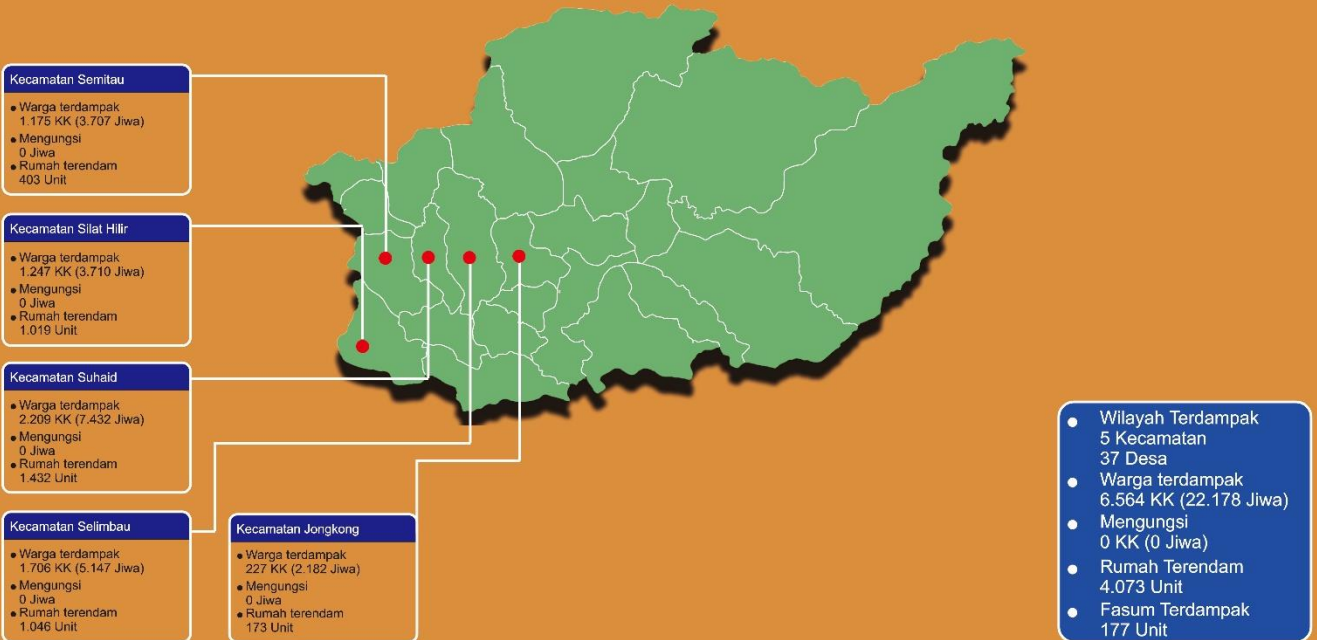

SATGAS INFORMASI BENCANA BPBD PROVINSI KALIMANTAN BARAT

SATGAS INFORMASI BENCANA BPBD PROVINSI KALIMANTAN BARAT

Reaktif, Cepat dan Tangguh

BPBD PROV.KALBAR

Website : <https://bpbd.kalbarprov.go.id/>

Kab. Kapuas Hulu

KEPUTUSAN GUBERNUR KALIMANTAN BARAT
Nomor : 1119/BPBD/2022 Tanggal 10 Oktober 2022
Tentang Penetapan Status Tanggap Darurat Penanganan
Banjir, Puting Beliung dan Tanah Longsor
Di Kalimantan Barat tahun 2022

Update Tanggal 12 Desember 2022

Sumber Data BPBD Kab. Kapuas Hulu

Reaktif, Cepat dan Tangguh

Website : <https://bpbd.kalbarprov.go.id/>

BPBD PROV.KALBAR